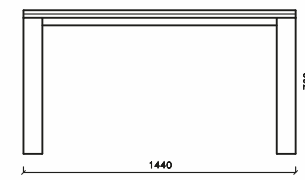

Drvena industrija
Novoselec d.o.o.

Park hrvatskih mučenika 4
10315 Novoselec, Hrvatska

Tel: 01 2897 026

Fax: 01 2897 115

www.din.hr

www.florianinc.com

 **FLORIAN**

Vitrina TV710
materijal: pareni hrast
obrađa: pljeskareno, uljeno
dimenzija: 710x1420x540 mm

Ormar TO710VM
materijal: pareni hrast
obrađa: pljeskareno, uljeno
dimenzija: 710x1420x540 mm

Ormar TO1255VS
materijal: pareni hrast
obrađa: pljeskareno, uljeno
dimenzija: 1255x1420x540 mm

Stol TS1440
materijal: pareni hrast
obrađa: pljeskareno, uljeno
dimenzija: 1440x1440x760 mm

Ormar TO710VS
materijal: pareni hrast
obrađa: pljeskareno, uljeno
dimenzija: 710x1980x410 mm

Vitrina TO710L
materijal: pareni hrast
obrađa: pljeskareno, uljeno
dimenzija: 710x1980x410 mm

Stolić TS1400L
materijal: pareni hrast
obrađa: pljeskareno, uljeno
dimenzija: 1400x720x450 mm

Ormar TO1255ML
materijal: pareni hrast
obrađa: pljeskareno, uljeno
dimenzija: 1255x1980x410 mm

TV komoda TTVK1800VS
materijal: pareni hrast
obrađa: pljeskareno, uljeno
dimenzija: 1800x520x540 mm

Komoda TK1821VS
materijal: pareni hrast
obrađa: pljeskareno, uljeno
dimenzija: 1821x820x540 mm